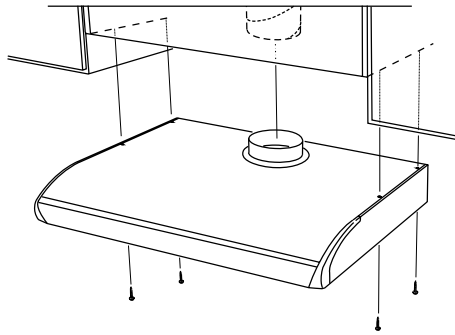

Obs! Det mekaniska spjället har inte tillräcklig rörelse för att både kunna stänga och öppna helt. Om spjället ska stänga helt vid grundventilation kommer det inte att kunna öppna helt.

Spiskåpa

ESL141WMR ESL141-ESL141WMR, vit