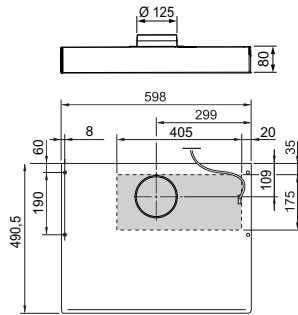

Tillbehör

Beskrivning	References
Hängbeslag ESL141 och ESL142	MB1ESL140
Fettfilter för ESL141 / ESL142	0600971

1224A Classic ESL 141 WMD & ESL 141 WMR

Luftflödesdata

Grundventilation (m ³ /h)	72
Grundventilation (l/s)	20
Forcerad ventilation (m ³ /h)	170
Forcerad ventilation (l/s)	47
Osuppfångning vid monteringshöjd 50 cm	75 % ved 47 l/s