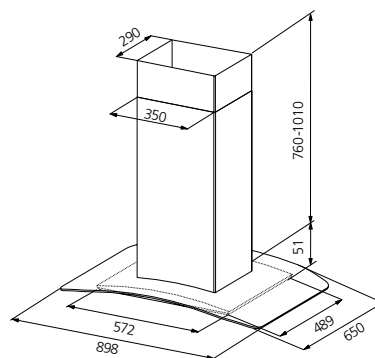

Tillbehör

Beskrivning	References
Fettfilter ESL/345/445	0600967

Luftflödesdata

Grundventilation (m³/h)	72
Grundventilation (l/s)	20
Forcerad ventilation (m³/h)	170
Forcerad ventilation (l/s)	47
Osuffångning vid monteringshöjd 50 cm	75 % ved 47 l/s

Installation