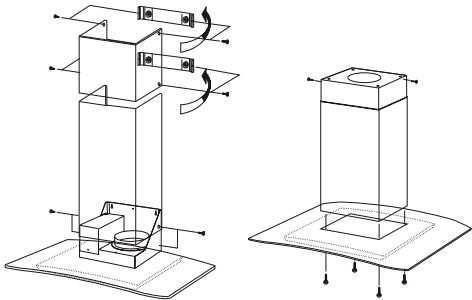

Produktbeskrivning

ESL345/445 spiskåpan levereras i en snygg design i rostfritt stål och glas för väggmontering eller frihängande montering inklusive «skorstens»-hölje till tak*. Den är för central- och decentral bostadsventilation. Kanalslutning $\varnothing 160$ mm via gummipackning på stos. Bredd 898 mm.

Installation

Spiskåpa

ESL345G90

ESL345/445-ESL345, stål, väggmonterad

Av säkerhetsskäl vid brand rekommenderas det att Wave monteras minst 50 cm över en elektrisk spis och minst 65 cm över en gasspis. Fläkten ansluts till 230V med jord (max 13A säkring).

Utlopp via Ø160 mm spirorör, brandsäkert utförande som E60.

Kapacitetsdiagram