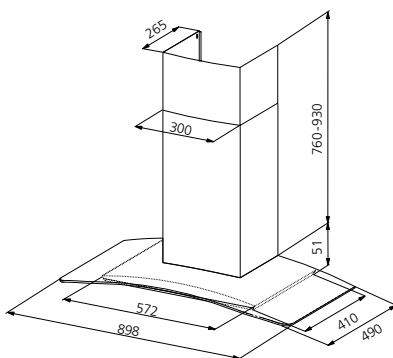

Tillbehör

Beskrivning	References
Fettfilter ESL/345/445	0600967

Luftflödesdata

Grundventilation (m³/h)	72
Grundventilation (l/s)	20
Forcerad ventilation (m³/h)	170
Forcerad ventilation (l/s)	47
Osuffångning vid monteringshöjd 50 cm	75 % ved 47 l/s

Installation