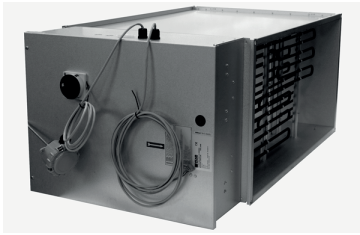

# 1 VENTILATIONSAGGREGAT

Kyl-/värmebatteri

## HCE280HK46X

HCE280-060x140 - Kit, 46kW, 400 V, LS - FAA

Externt elektriskt eftervärmningsbatteri. Finns med rund eller rektangulär anslutning som passar vårt program av kompakta VEX-enheter.

### Produktbeskrivning

Externt elektriskt eftervärmningsbatteri. Finns med rund eller rektangulär anslutning som passar vårt sortiment av kompakta VEX-aggregater.