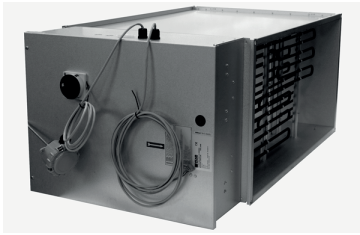

1 VENTILATIONSAGGREGAT

Kyl-/värmebatteri

HE05X0809BUX

HE350/360 elfördrivna värmemattesats, 9 kW, 400V - FAA

Externt elektriskt eftervärmningsbatteri. Finns med rund eller rektangulär anslutning som passar vårt program av kompakta VEX-enheter.

VIKTIGASTE PRODUKTEGENSKAPER

- Extern eftervärmningsbatteri för elanslutning
- Ökar temperaturen på tilluften
- Kan styras via EXact/EXact2 eller via annan automatik
- Levereras i oisolerat skåp

Produktbeskrivning

Externt elektriskt eftervärmningsbatteri. Finns med rund eller rektangulär anslutning som passar vårt sortiment av kompakta VEX-aggregater.

Mått och vikt

Vikt (kg)	34
-----------	----

Luftflödesdata

Minimiflöde	720
-------------	-----