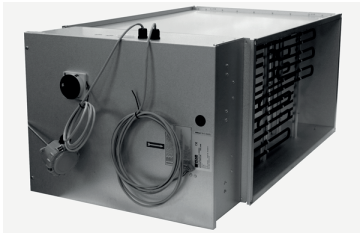

Kyl-/värmebatteri

PHE-24-12

PHE, värmeelement till VEX4050, 700x1400, 24 kW, 400V

Externt elektriskt eftervärmningsbatteri. Finns med rund eller rektangulär anslutning som passar vårt program av kompakta VEX-enheter.

VIKTIGASTE PRODUKTEGENSKAPER

- Extern eftervärmningsbatteri för elanslutning
- Ökar temperaturen på tilluften
- Kan styras via EXact/EXact2 eller via annan automatik
- Levereras i oisolerat skåp

Produktbeskrivning

Externt elektriskt eftervärmningsbatteri. Finns med rund eller rektangulär anslutning som passar vårt sortiment av kompakta VEX-aggregater.

Elektriska data

Spänning (V)	3x400
Nominell intensitet (A)	34,6
Kraft (kW)	24